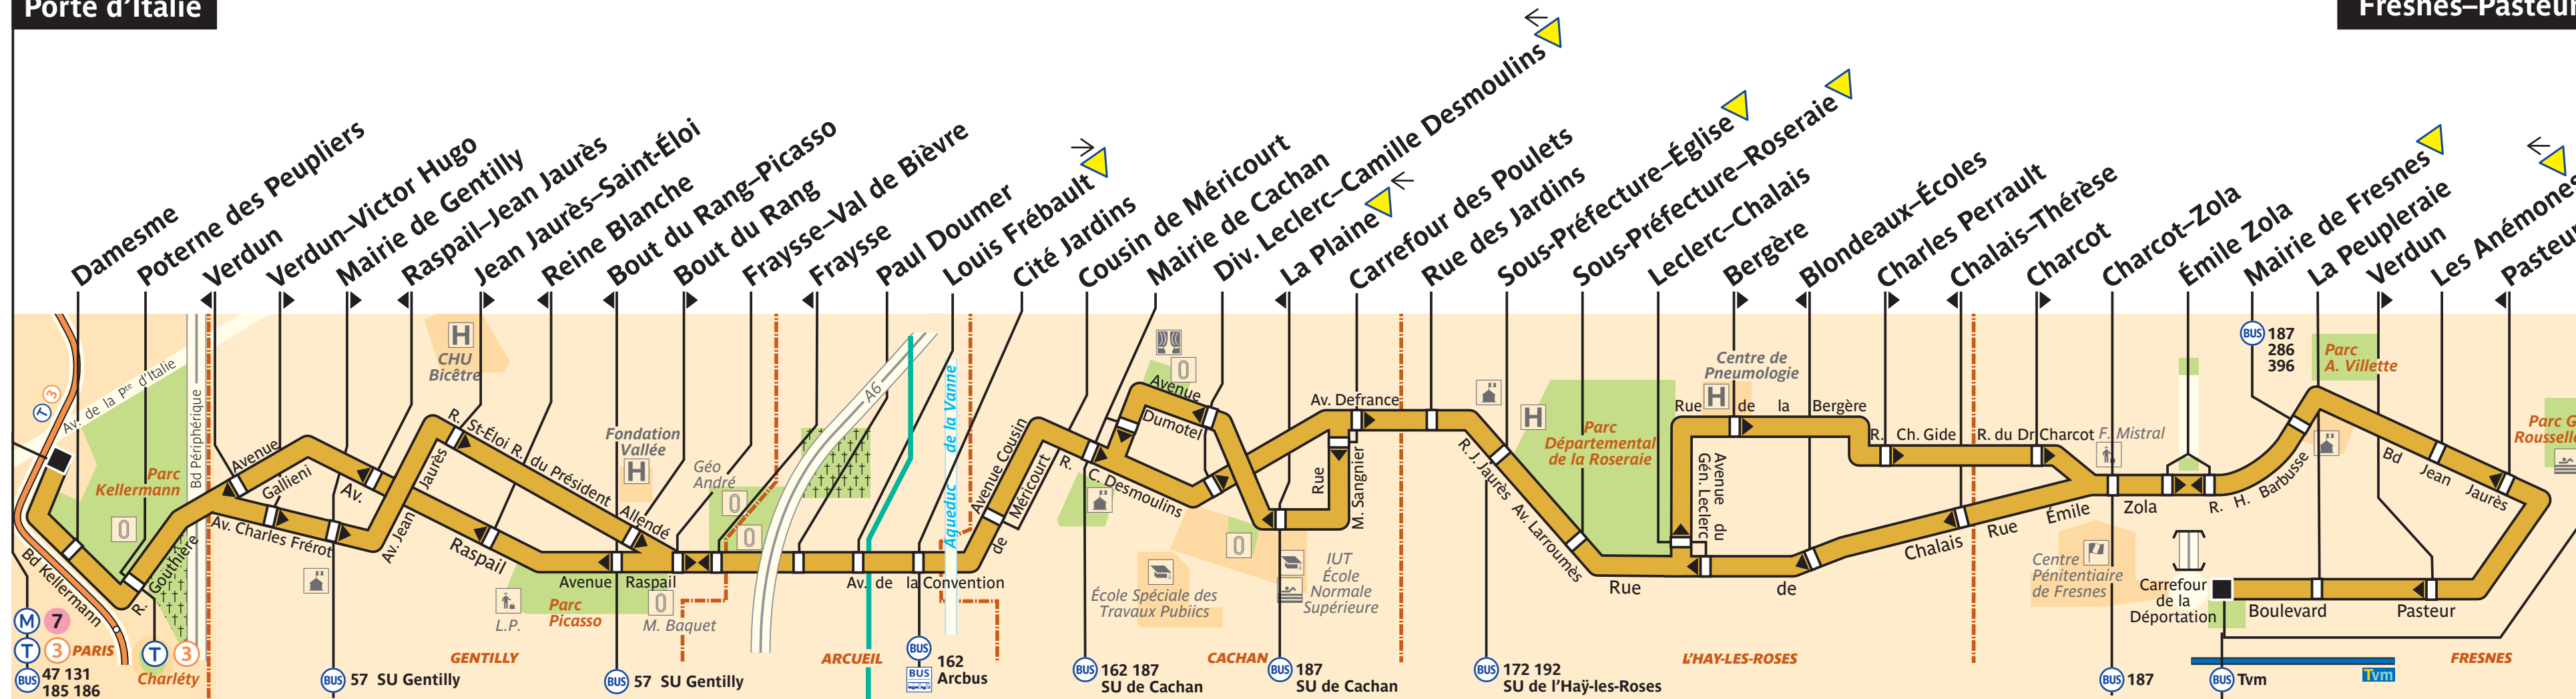

184

service clientèle 32 46
du lundi au vendredi de 7h à 21h
et de 9h à 17h les samedis, dimanches et jours fériés

Non accessible actuellement
aux personnes utilisatrices
de fauteuils roulants

Porte d'Italie

Fresnes-Pasteur

ZONE TARIFAIRE 2

ZONE TARIFAIRE 3