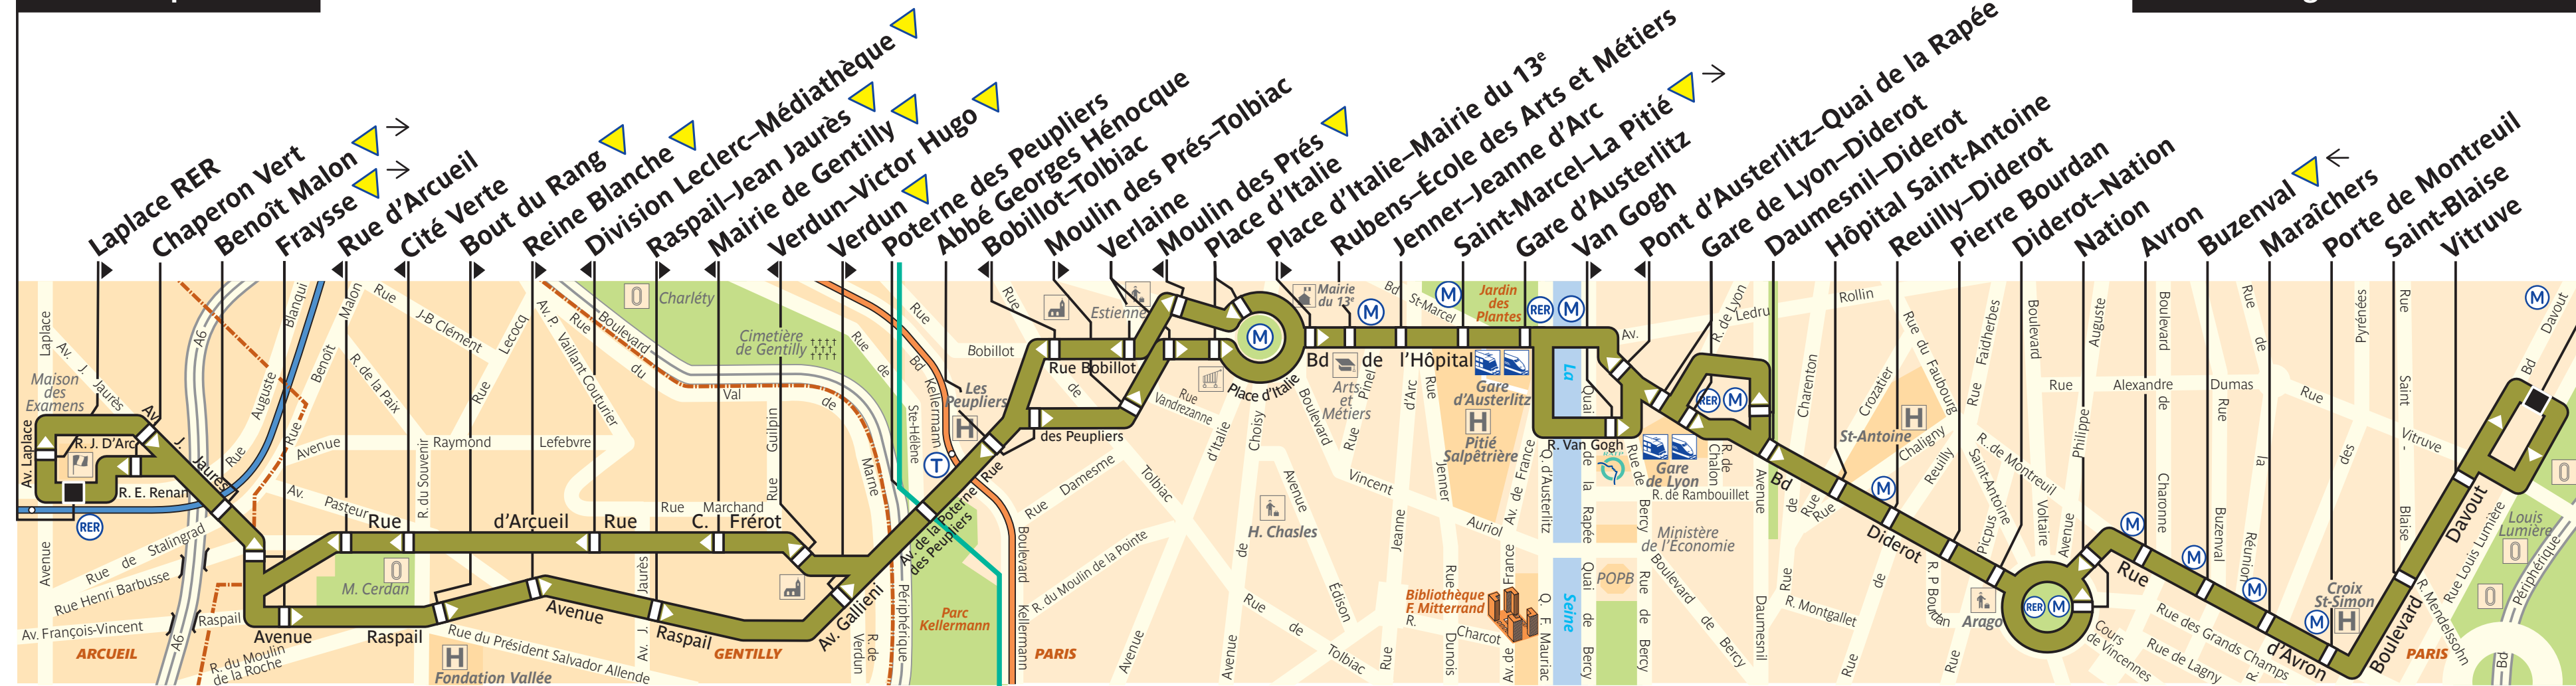

57

Arcueil-Laplace RER

Porte de Bagnolet-Louis Ganne

service clientèle 32 46
du lundi au vendredi de 7h à 21h
et de 9h à 17h les samedis, dimanches et jours fériés

Non accessible actuellement
aux personnes utilisatrices
de fauteuils roulants

ZONE TARIFAIRE 2

ZONE TARIFAIRE 1